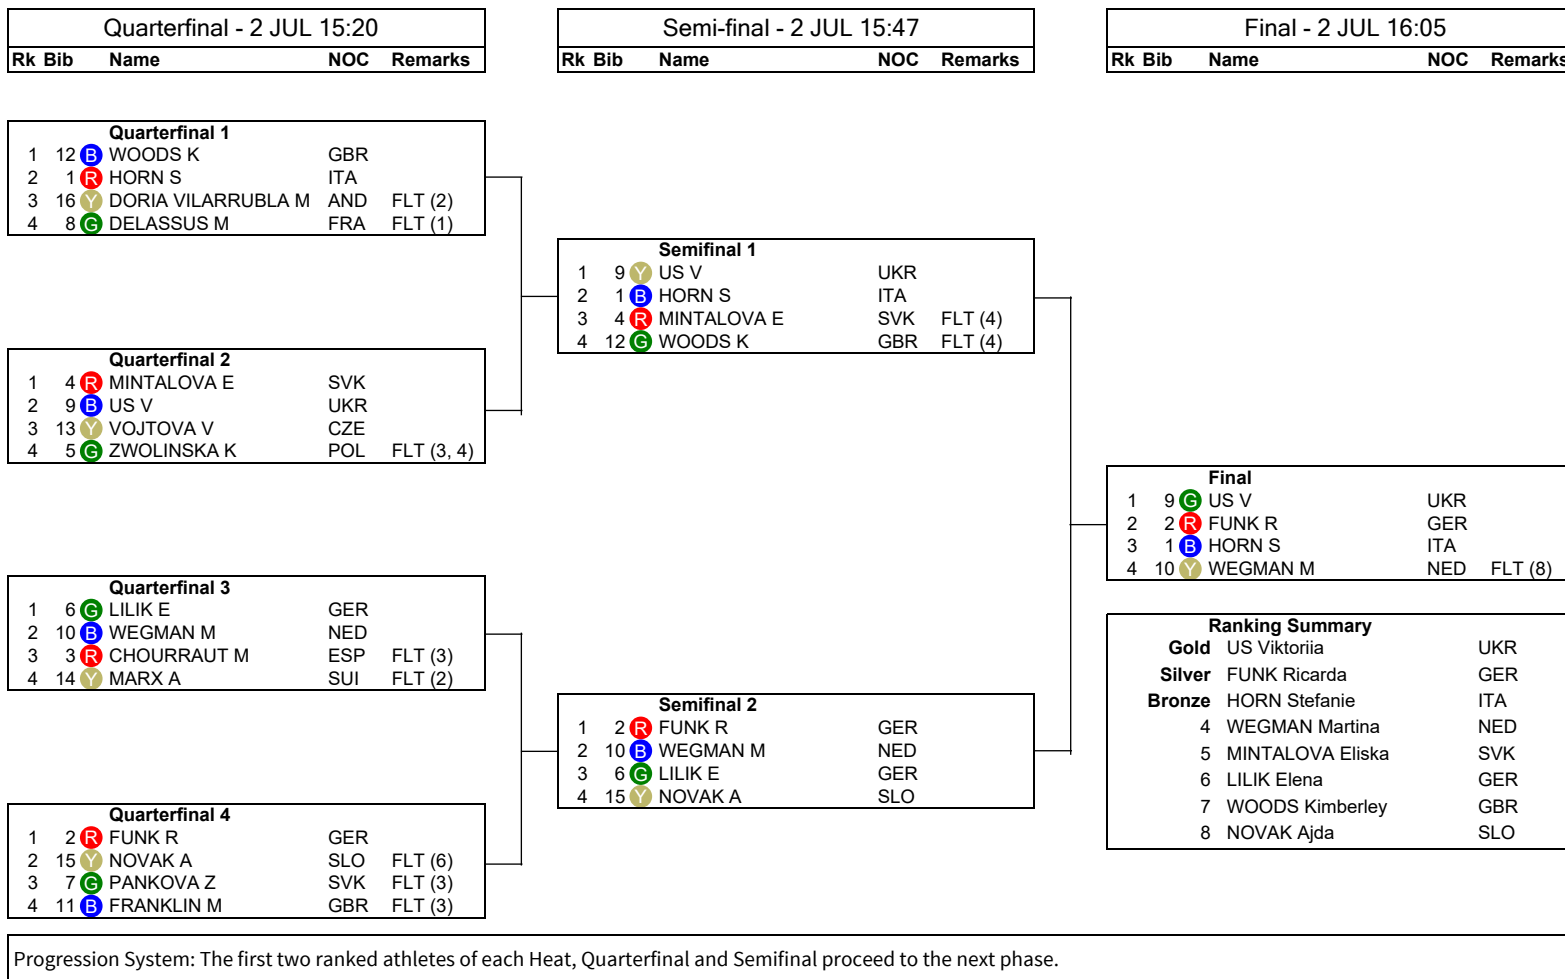

## Brackets

## Legend:

**B** Blue  
**Rk** Rank

**FLT (n)** Fault (gate number)  
**Y** Yellow

**G** Green

**R** Red